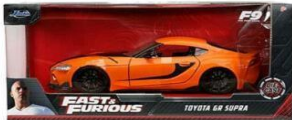

Precio
Q. 150.00