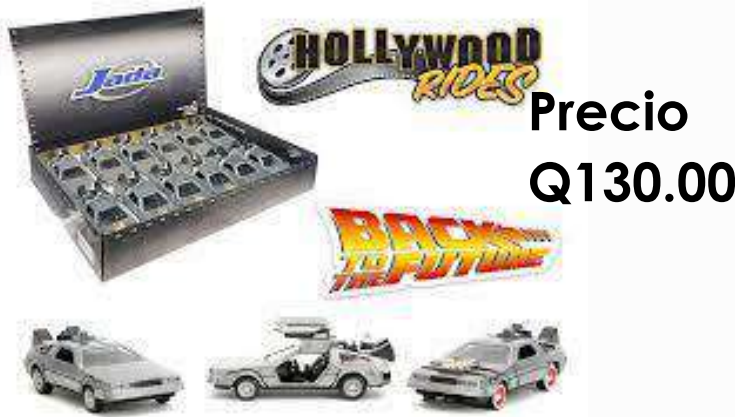

Carros delorean surtidos, parte 1, 2 y 3, sueltos

Precio
Q130.00

Material metal, neumáticos en goma, abren puertas

Escala: 1:32

Medidas:

Largo: cms

Alto: cms

Ancho: cms

Presentación: suelto sin caja