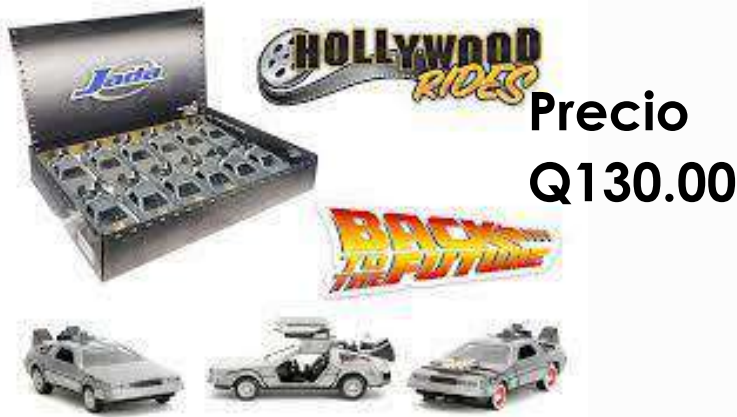

Carros delorean surtidos, parte 1, 2 y 3, sueltos

Precio
Q130.00

Material metal, neumáticos en goma, abren puertas

Escala: 1:32

Medidas:

Largo: cms

Alto: cms

Ancho: cms

Presentación: suelto sin caja