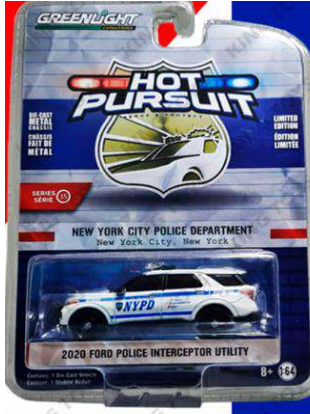

Precio: Q280.00

Escala: 1:87

Presentación: con blíster.

MEDIDAS

Largo: cms

Alto: cms

Ancho: cms

CARROS PATRULLA MODELOS VARIADOS