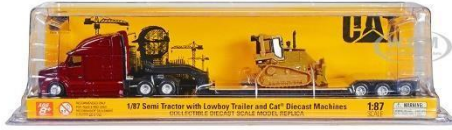

Cat D5M dozer Peterbilt 579 Ultraloft Tandem con lowboy

Maquinaria en blíster sellado, metal con detalles en plástico y neumáticos en goma

Precio: Q280.00

Escala: 1:87

Presentación: con blíster.

MEDIDAS

Largo: cms

Alto: cms

Ancho: cms .