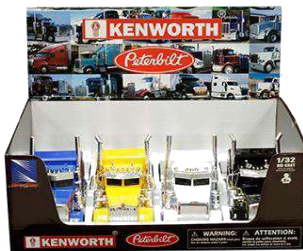

CABEZALES PETERBILT Y KENWORTH CLÁSICOS

Disponible en blanco