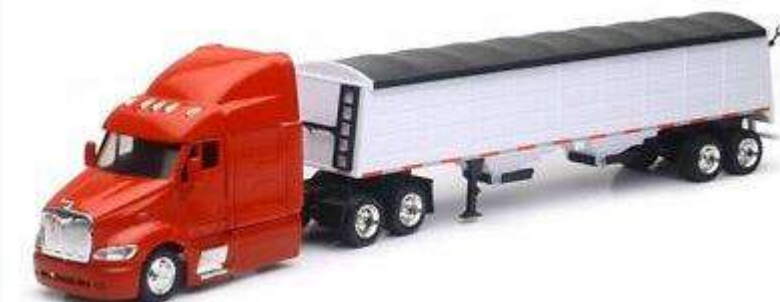

Alto: 7.5 cms

Ancho: 6.5 cms

Escala: 1:43

Presentación: Suelto sin caja.

Peterbilt 387 granelera

- Cabezal color rojo con cabina metálica
- Parte de atrás muy bien detallada y fabricada en fibra plástica
- Neumáticos en goma