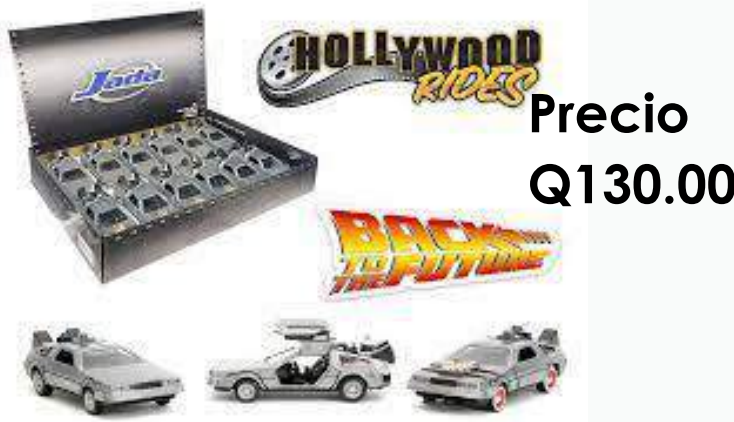

Largo: cms

Alto: cms

Ancho: cms

Presentación: contiene caja individual

Escala 1:32

Carros máquina del misterio scooby doo

Fabricado en material metal, llantas en goma.

Precio: Q130.00

Medidas::

Largo: cms

Alto: cms

Ancho: cms

Presentación: Suelto sin caja.

Escala 1:32

Carros delorean surtidos, parte 1, 2 y 3, sueltos

Precio
Q130.00