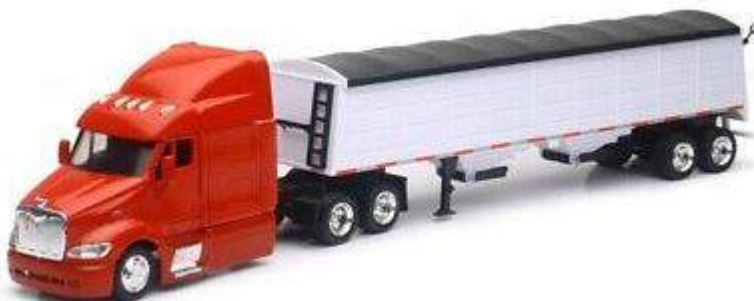

Cabina metálica, partes plásticas, no abre puertas, neumáticos en goma

Precio: Q220.00

MEDIDAS

Largo: 20 cms

Alto: 7.5 cms

Ancho: 6.5 cms

Escala: 1:43

Presentación: Suelto sin caja.

Peterbilt 387 granelera

-Cabezal color rojo con cabina metálica

-Parte de atrás muy bien detallada y fabricada en fibra plástica

-Neumáticos en goma

Precio: Q300.00

Escala: 1:43

Presentación: con caja.

MEDIDAS