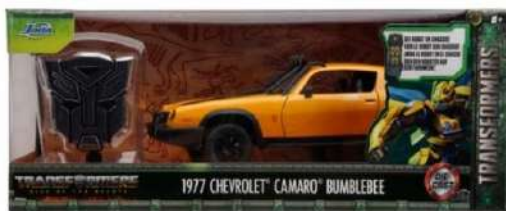

Chevrolet Camaro Bumblebee 1977

Modelo disponible en material metal, detalles en fibra plástica y llantas en goma

Precio: Q250.00

Precio: $33.50

Escala: 1:32

Presentación: con caja.

MEDIDAS

Largo: 20 cms

Alto: 5.5 cms

Ancho: 8 cms