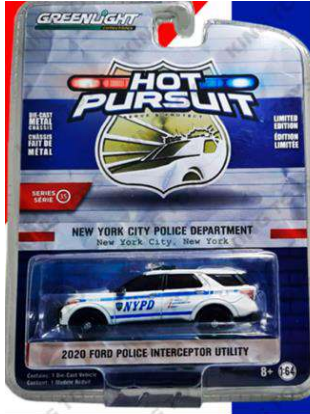

CARROS PATRULLA O DE LOS VARIADOS

Modelos metálicos y neumáticos en goma

Escala: 1:64

Medidas:

Largo: 6.5 cms

Alto: 3 cms

Ancho: 2.5 cms

Presentación: Blister sellado

Precio Q95.00 c/u

Precio $13.00