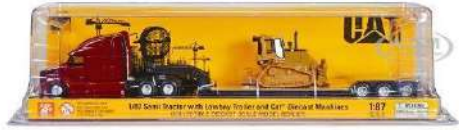

Cat D5M dozer Peterbilt 579 Ultraloft Tandem con lowboy