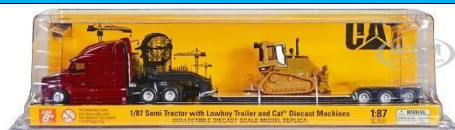

Cat D5M dozer Peterbilt 579 Ultraloft Tandem con lowboy

Precio Q280.00

Precio \$37.50

Maquinaria en blíster sellado, metal con detalles en plástico y neumáticos en goma

Escala: 1:87

Presentación: con blíster.