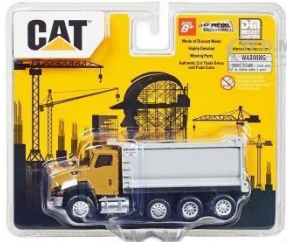

Escala: 1:87

Presentación: con blíster.

MEDIDAS

Largo: cms

Alto: cms

Ancho: cms

Cat 660 Camion de volteo

Precio Q280.00
Precio \$37.50