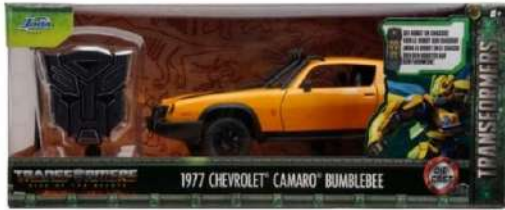

Chevrolet Camaro Bumblebee 1977

Modelo disponible en material metal, detalles en fibra plástica y llantas en goma

Precio: Q400.00

Precio: $53.50

Escala: 1:24

Presentación: con caja.

MEDIDAS

Largo: 20 cms

Alto: 5.5 cms

Ancho: 8 cms